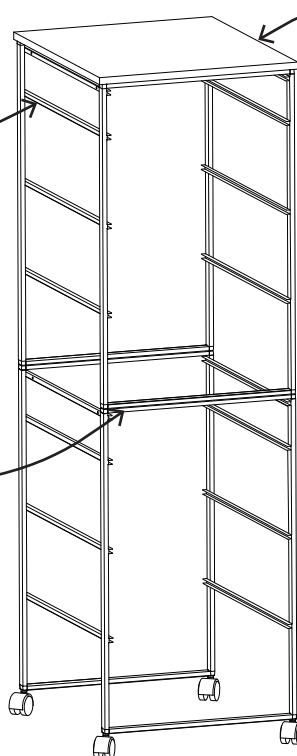

Tillbehör startkit

Komplettera ditt startkit med smarta tillbehör och få en bättre funktion.

In- och utstopp - förhindrar att trådkorgen faller ur (passar ej med meshback)

Clips - behövs när du monterar två startkit på varandra

Tophylla - så att du kan utnyttja ytan ovanpå ditt startkit

Hjul - monteras under ditt startkit och gör det mobilt

Art.nr.	Benämning
446401	Clips till startkit, vit. 2 st.
446405	Clips till startkit, silver. 2 st.
458005	In- och utstopp, grå. 4 st.
446000	Hjul till Startkit Basic. 4 st.
444921	Tophylla till Startkit Basic 45, vit. 465 x 538 x 16 mm
445921	Tophylla till Startkit Basic 55, vit. 565 x 538 x 16 mm